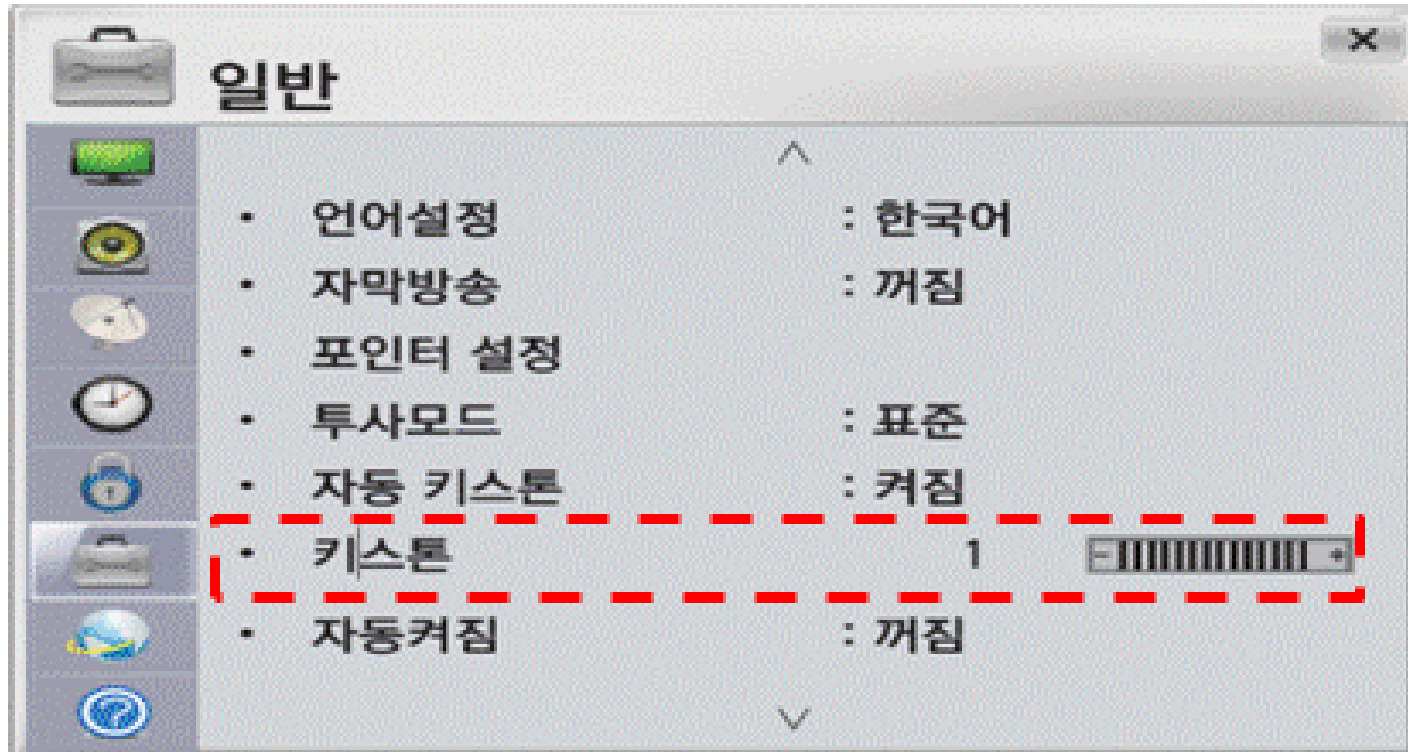

# LG 빔프로젝터 키스톤 설정

클릭해서 확인

(주)신성씨앤에스 |

견적문의 02-867-3007 |

기술문의 02-867-2640 |

1 리모컨 설정 메뉴 → 일반 → 키스톤 → 좌우 버튼으로 조절

## 2 사진을 참조하여 조절