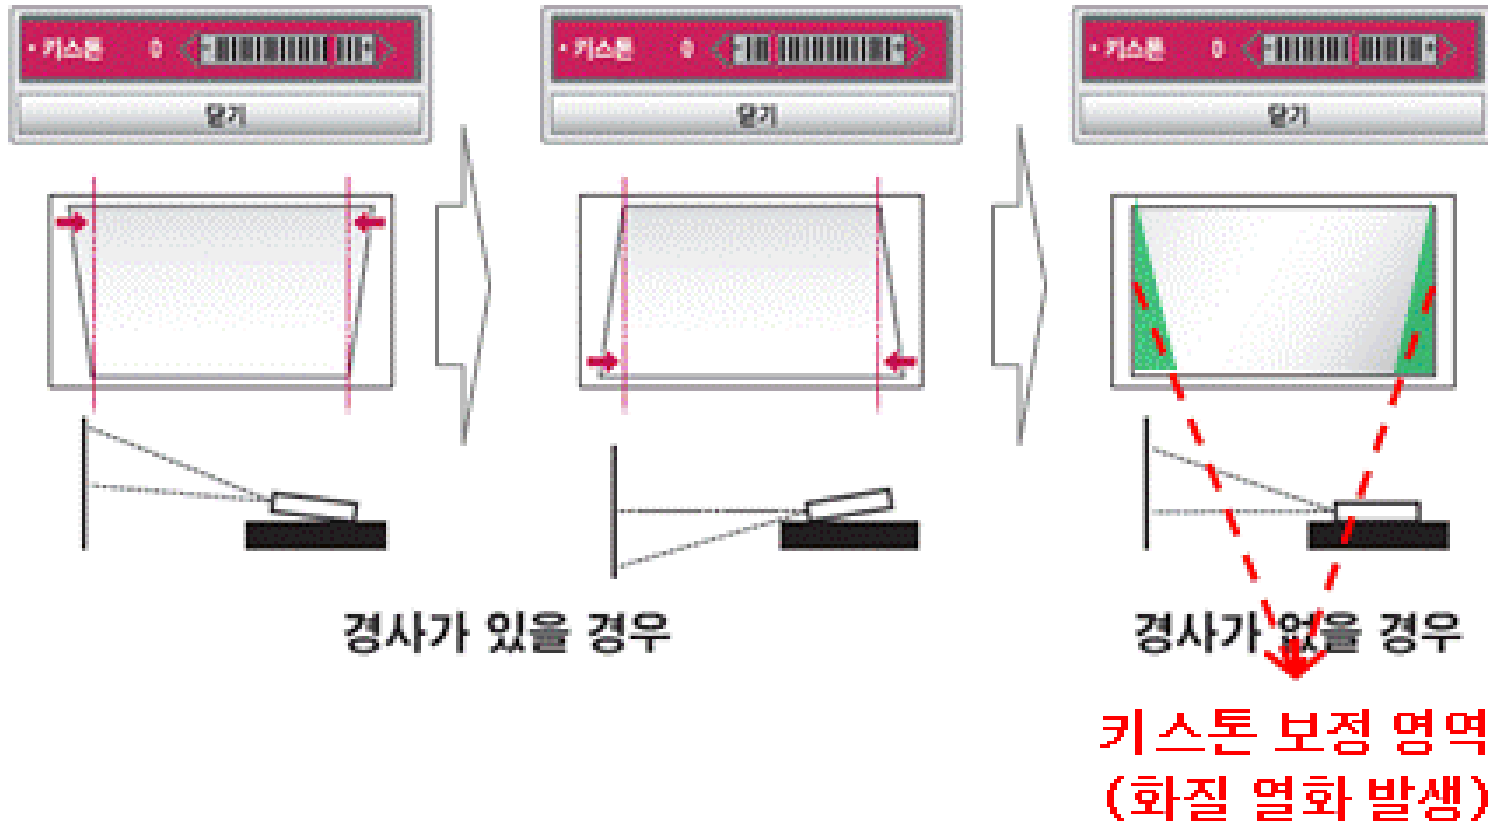

# LG 빔프로젝터 키스톤 설정

클릭해서 확인

(주)신성씨앤에스 |

견적문의 02-867-3007 |

기술문의 02-867-2640 |

1 리모컨 설정 메뉴 → 일반 → 키스톤 → 좌우 버튼으로 조절

## 2 사진을 참조하여 조절